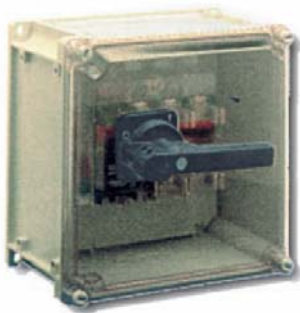

Foto dei prodotti / Products images

Pagine totali del documento: 3

Document total pages: 3

Ultimo aggiornamento: 19 novembre 2015

Last updated: 19th November 2015