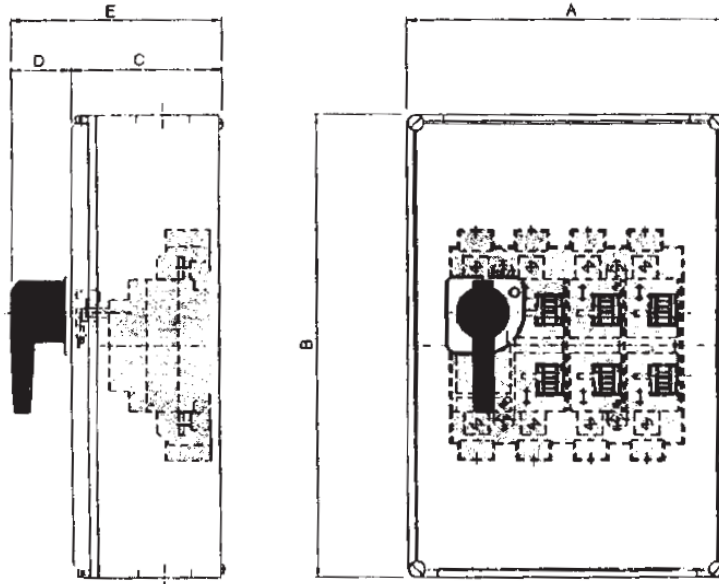

Tipo type	A	B	C	D	E
FS fino a 160A / FS up to 160A	285	285	185	41	226
FS fino a 250A / FS up to 250A	380	570	185	71	256
FS fino a 400A / FS up to 400A	380	570	185	71	256